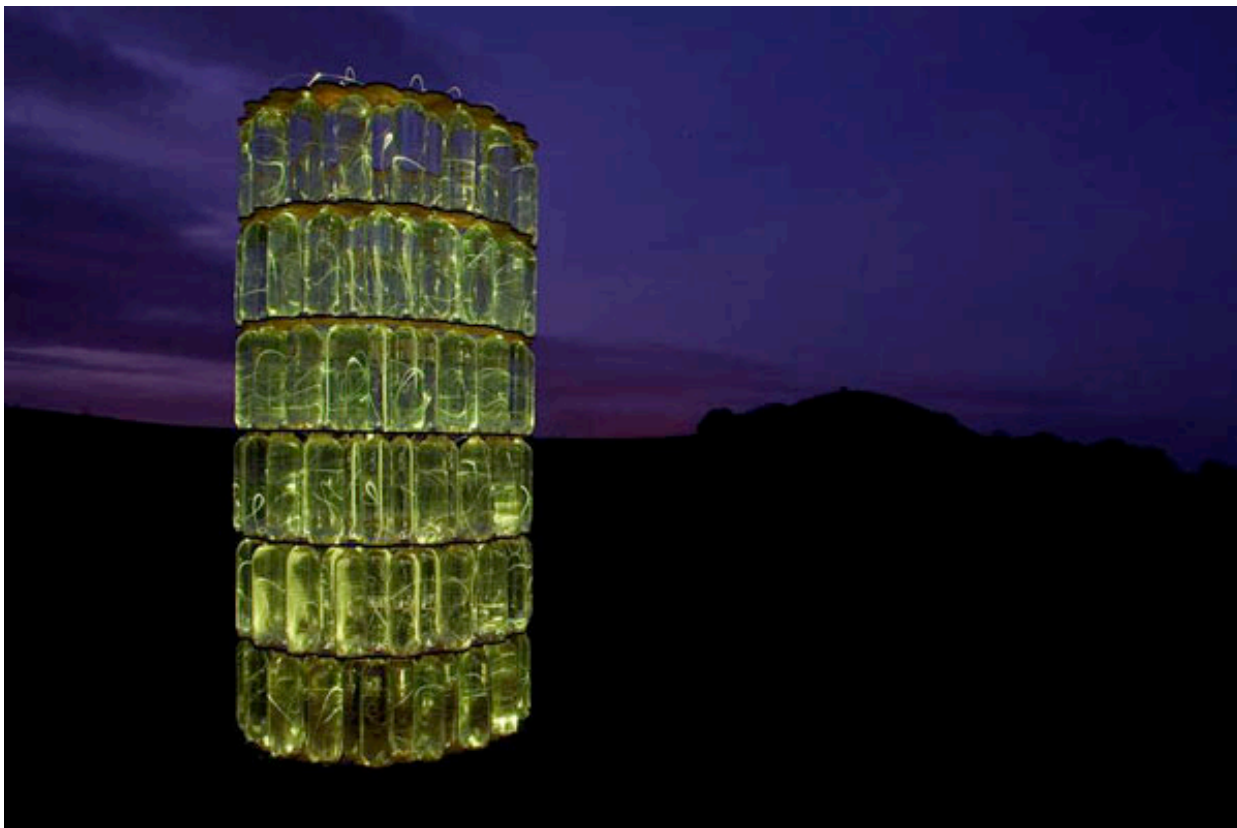

14 settembre 2009

Sistemi di illuminazione firmati dal lighting designer **Bruce Munro**

“Torre Trasparente”:

costituita da 220 bottiglie illuminate per mezzo di fibre ottiche che pulsano e cambiano colore seguendo uno spartito musicale. L’installazione impiega la più moderna tecnologia a LED ed è regolata per mezzo di dimmer DMX che permette di mostrare un arcobaleno di luci a suon di musica.

- Lampadario realizzato per l'ingresso del Palazzo del RICS a Londra (una delle più prestigiose organizzazioni a livello mondiale che si occupa della gestione del territorio, valorizzazione e valutazione dell'immobiliare): 300 sfere in vetro a fibre ottiche, sospese a varie altezze (da un metro a otto). Etereo e sorprendente il lampadario provvede ad illuminare a giorno l'imponente scala in marmo, stile Vittoriano, tramite un proiettore (150W) situato al secondo piano