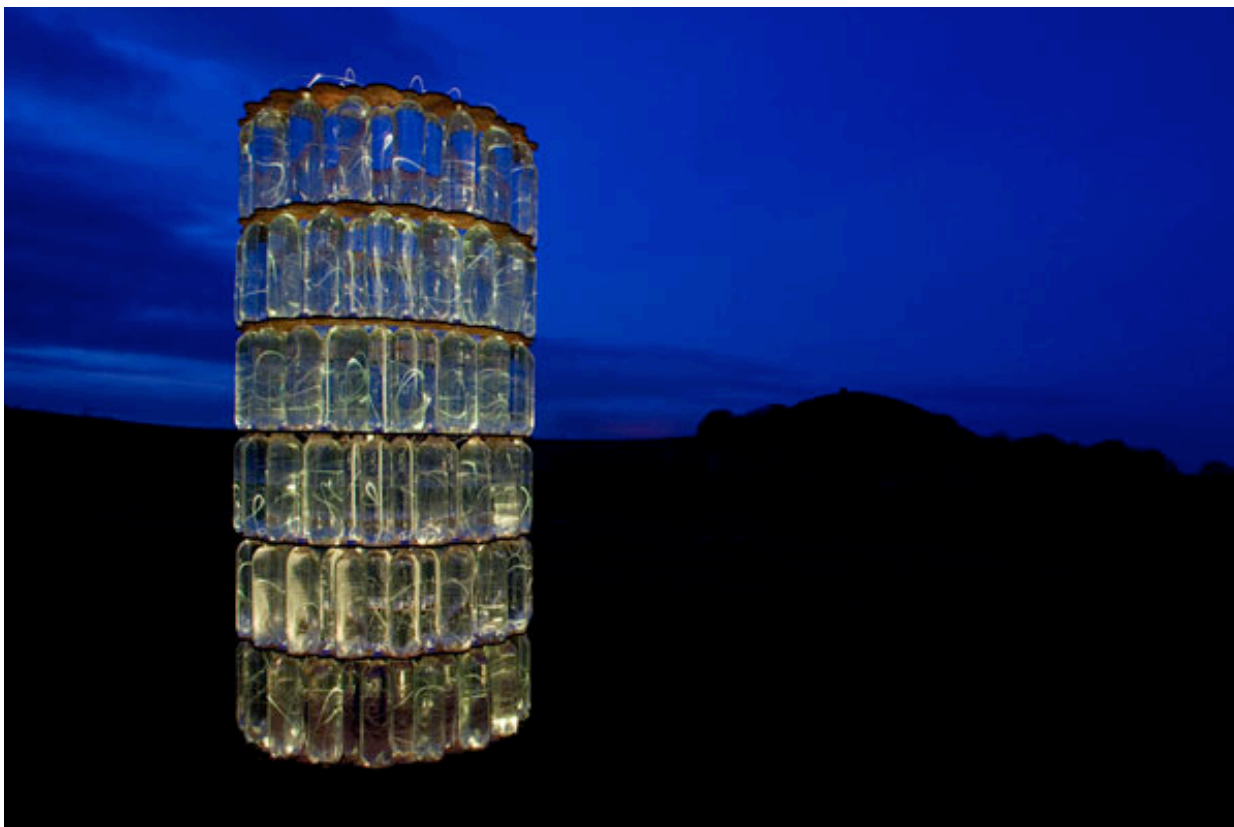

14 settembre 2009

Sistemi di illuminazione firmati dal lighting designer **Bruce Munro**

“Torre Trasparente”:

costituita da 220 bottiglie illuminate per mezzo di fibre ottiche che pulsano e cambiano colore seguendo uno spartito musicale. L’installazione impiega la più moderna tecnologia a LED ed è regolata per mezzo di dimmer DMX che permette di mostrare un arcobaleno di luci a suon di musica.

- Lampadario realizzato per l'ingresso del Palazzo del RICS a Londra (una delle più prestigiose organizzazioni a livello mondiale che si occupa della gestione del territorio, valorizzazione e valutazione dell'immobiliare): 300 sfere in vetro a fibre ottiche, sospese a varie altezze (da un metro a otto). Etereo e sorprendente il lampadario provvede ad illuminare a giorno l'imponente scala in marmo, stile Vittoriano, tramite un proiettore (150W) situato al secondo piano